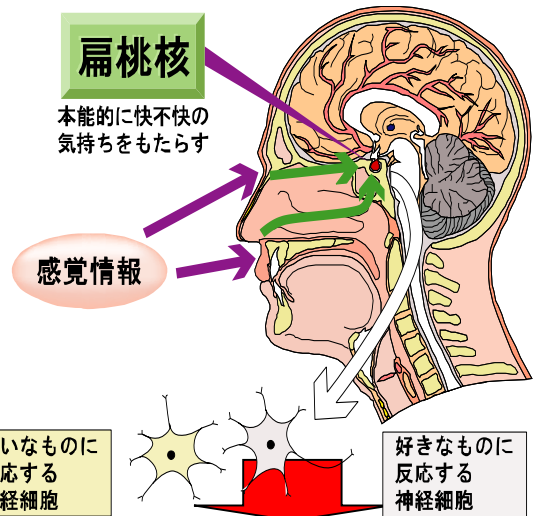

お問合せ先 info@pochipochi.com セミナー開催

花風水鑑定士流れ図

一般社団法人 日本花風水鑑定士協会

現在

花風水

- ★お金のほしい方(金運)
- ★長生きしたい方(健康運)
- ★パートナーがほしい方(恋愛運)

お花・植物で飾る場所でああなたの気の流れが変わりバランスが整います

花緑に触れて見ることににより
脳内セロトニンが分泌され心のバランスが整います(イライラ解消)

協会

花風水
ノウハウ提供

受講生

未来

花風水鑑定士認定講師になると
生年月日から相性
図面から花・緑をどこに飾るか？
花・緑の仕事の幅が広がります

★ターゲット・メリット

◎企業→建築関係・インテリアコーディネーター・イベント関係など他

◎一般→花1本を飾る方法・相性フラワープレゼントには何がいいか？

自宅に飾る為の理由

◎教室→新しいスタイル

人々に気づきを提供します

生年月日からあなたのベスト花・緑(毎年かわります)
自宅・お店・会社の図面からオーナーの生年月日から
最適な花緑場所を鑑定
花を飾る意味・理由を花と風水で鑑定

売上アップ・日本の文化を花で伝える方法

一般社団法人 日本花風水鑑定士協会 (JFFK)

後援 一般社団法人日本オーガニックフラワー協会